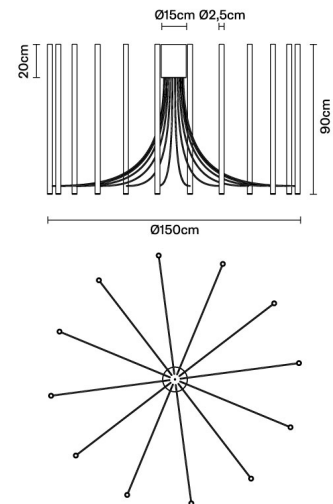

## Peso della lampada

Netto: 14.62 kg

## Imballo

Peso lordo: 0 kg  
Volume: 0 m<sup>3</sup>  
N° colli: 1

## Dimensioni