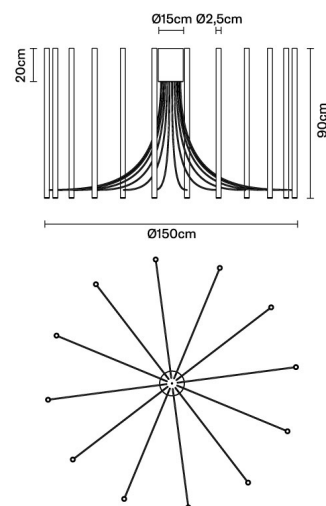

## Weight Lamp

Net: 14.62 kg

## Dimensions