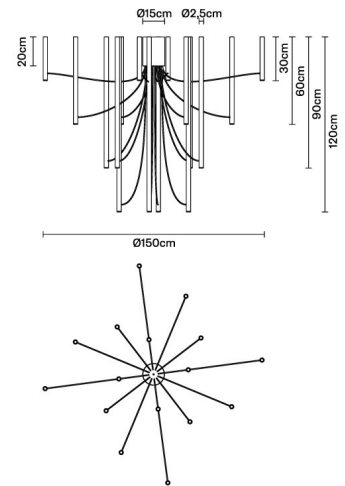

## Peso della lampada

Netto: 18.14 kg

## Imballo

Peso lordo: 0 kg  
Volume: 0 m<sup>3</sup>  
N° colli: 1

## Dimensioni