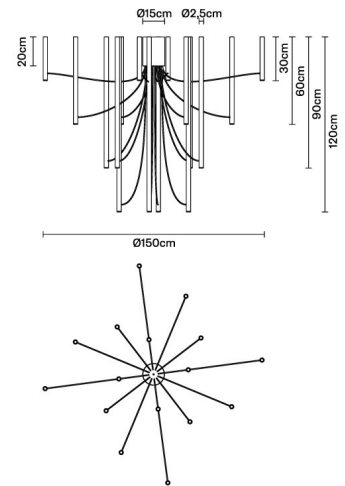

Ari

F55A1276

Marco Spatti & Marco Pietro Ricci

Descrizione

Lampada a sospensione in alluminio anodizzato bronzo e cavo in PVC nero.

Alimentazione

220-240V

LED dimmerabile

1..10V

Fonti luminose e alternative

LED 16x3.2W-
2700K
Cri 80

Accessori inclusi

LED
Alimentatore dimmerabile

Peso della lampada

Netto: 18.14 kg

Imballo

Peso lordo: 0 kg
Volume: 0 m³
N° colli: 1

Informazioni tecniche

IP20

Dimensioni

Materiali

Alluminio

Varianti colore montatura

- Bronzo
- Altri colori disponibili