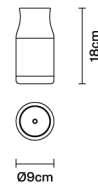

Turny

F59B0103

Emo Design

Descrizione

Lampada da tavolo portatile e ricaricabile in ABS rosso porpora.

Dimensioni

Alimentazione

USB supply 5V

LED
Alimentatore
Cavo USB
Batteria

Peso della lampada

Netto: 0.55 kg

Imballo

Peso lordo: 0 kg
Volume: 0 m³
N° colli:

Informazioni tecniche

IP54