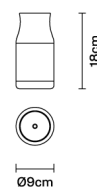

TOUCH

Fonti luminose e alternative

LED 1x2.5W-
3000K
225lm Cri 80

Accessori inclusi

LED
Alimentatore
Cavo USB
Batteria

Peso della lampada

Netto: 0.55 kg

Imballo

Peso lordo: 0 kg
Volume: 0 m³
N° colli:

Informazioni tecniche

IP54

Dimensioni

Materiali

Varianti colore montatura

- Antracite
- Altri colori disponibili