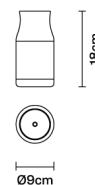

Turny

F59B0143

Emo Design

Descrizione

Lampada da tavolo portatile e ricaricabile in ABS verde reseda.

Dimensioni

Alimentazione

USB supply 5V

LED
Alimentatore
Cavo USB
Batteria

Peso della lampada

Netto: 0.55 kg

Imballo

Peso lordo: 0 kg
Volume: 0 m³
N° colli:

Informazioni tecniche

IP54