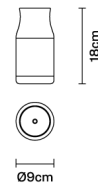

Alimentazione

USB supply 5V

LED dimmerabile

TOUCH

Materiali

Fonti luminose e alternative

LED 1x2.5W-
3000K
225lm Cri 80

Varianti colore montatura

- ☒ Blu Amalfi
- ☐ Altri colori disponibili

Accessori inclusi

LED
Alimentatore
Cavo USB
Batteria

Peso della lampada

Netto: 0.55 kg

Imballo

Peso lordo: 0 kg
Volume: 0 m³
N° colli:

Informazioni tecniche

IP54